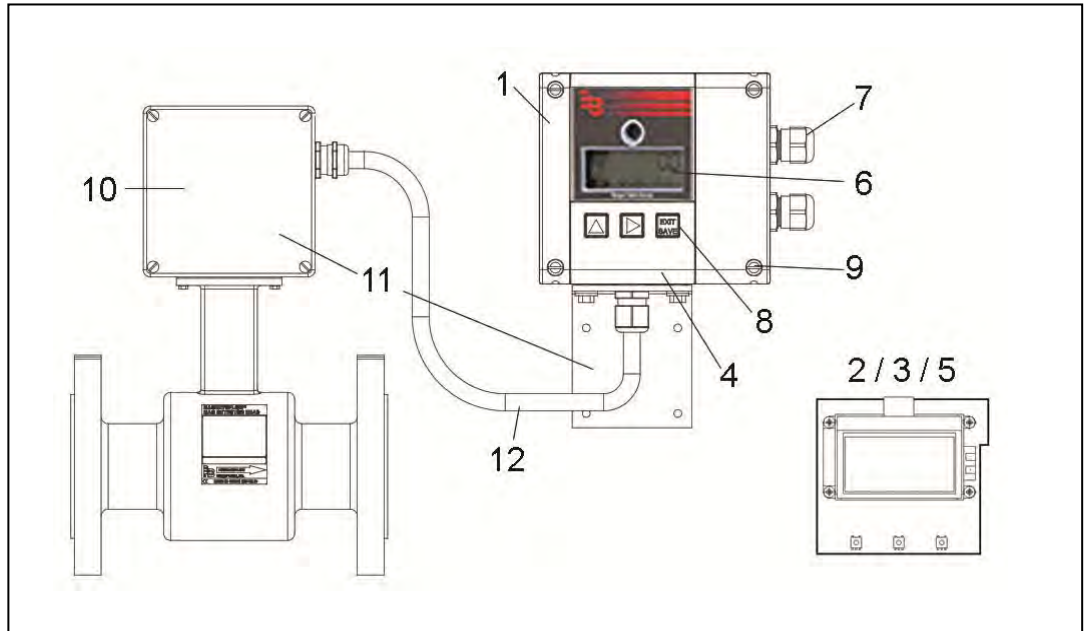

Pos.	Beschreibung <i>Description</i>	BME Art.-Nr. <i>Part n°</i>
1	92-275 VAC Messumformer komplett <i>Amplifier assembly complete</i>	592410
	9-36 VDC Messumformer komplett <i>Amplifier assembly complete</i>	592412
2	92-275 VAC Platine <i>Board</i>	384528
	9-36 VDC Platine <i>Board</i>	384529
3	92-275 VAC Platine mit Ethernet <i>Board with Ethernet</i>	384585
	9-36 VDC Platine mit Ethernet <i>Board with Ethernet</i>	384586
4	Gehäuse <i>Housing</i>	384525
5	LCD-Anzeige (nur verfügbar mit Platine) <i>LCD display (only available with board)</i>	
6	Display Fenster <i>Display window</i>	384522
7	Kabelverschraubung <i>Cable gland</i>	382859
8	Tasten Set schwarz <i>Buttons kit black</i>	384707
9	Gehäuseschrauben <i>Housing screws</i>	384607
10	IP68 Set für getrennte Version <i>IP68 kit for remote version</i>	383077
11	Set getrennte Version ohne Kabel <i>Remote mounting kit less cable</i>	384930
12	Set getrennte Version mit Kabel <i>Remote mounting kit with cable</i>	
	5 m	384931
	10 m	384932
	15 m	384933
	20 m	384934
	25 m	384935
	30 m	384936
	35 m	384937
	40 m	384938
	45 m	384939
50 m	384940	
13	M-Bus Set <i>Kit</i>	592434
	HART Set <i>Kit</i>	592436
14	PC Programmier Set <i>PC programming kit</i>	592414