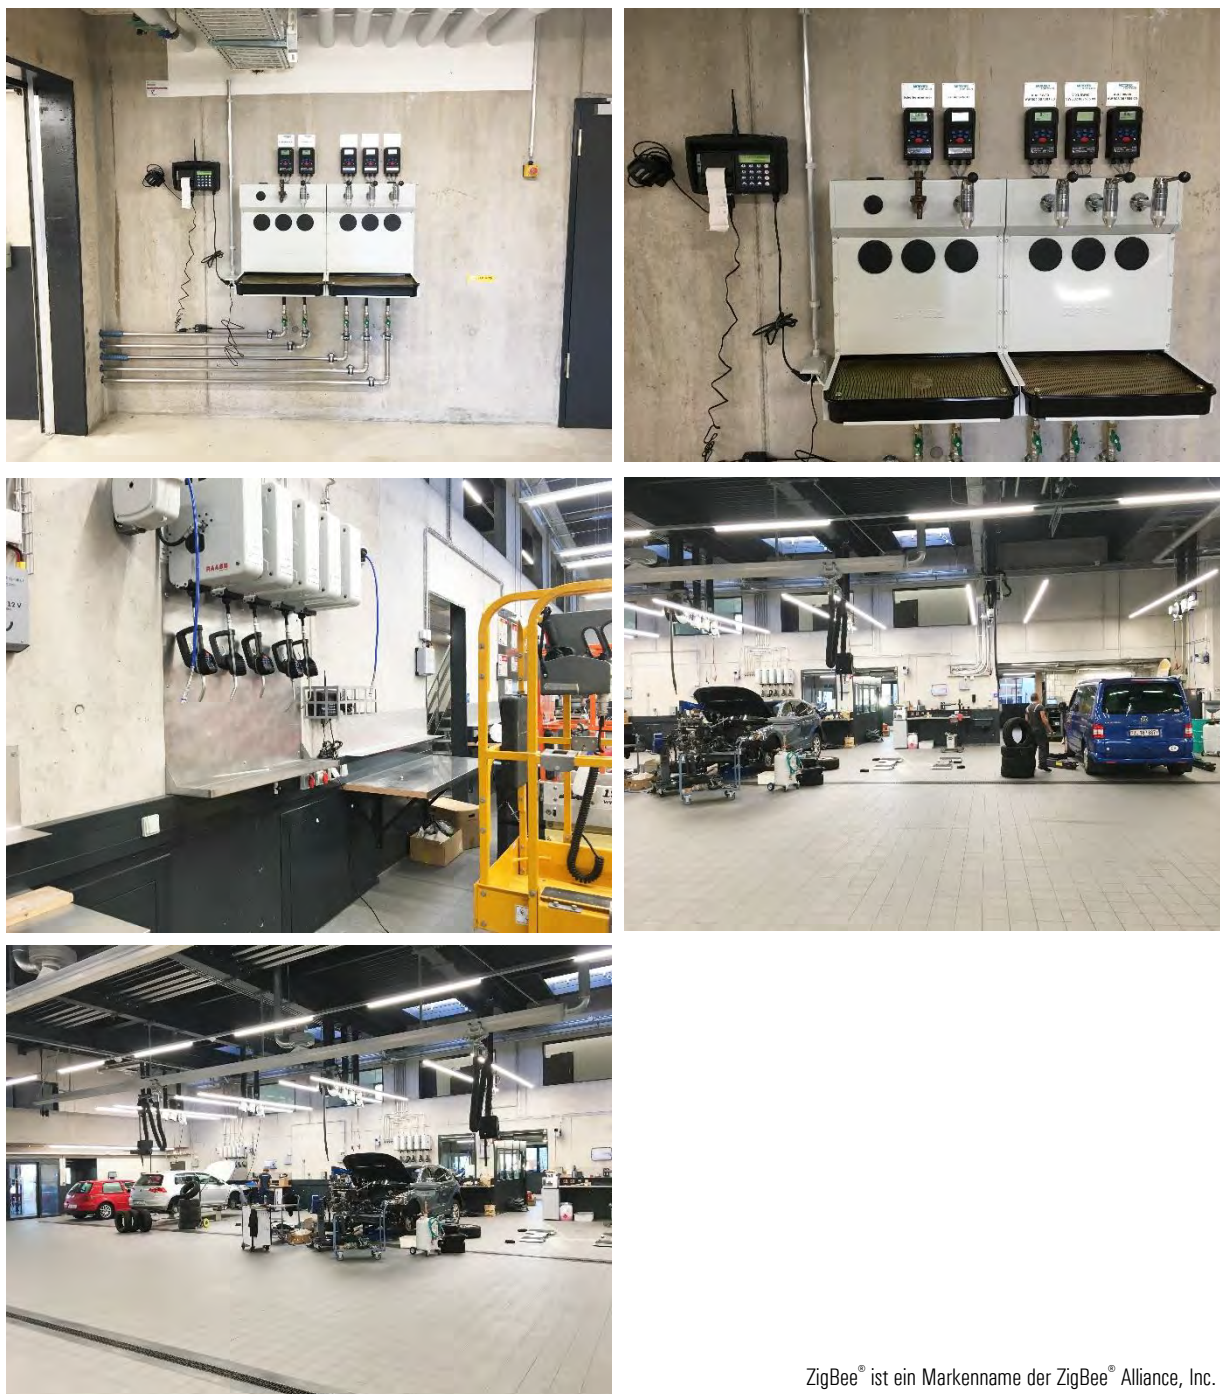

## Kabelloses Ölmanagementsystem mit ZigBee® Technologie

Offizieller VW, Audi und Škoda Partner mit über 1000m<sup>2</sup> Ausstellfläche ist die Garage Hoffmann in Aesch bei Basel ein Familienunternehmen, das 2017 neu eröffnet wurde. Badger Meter wurde bereits in der Planungsphase in das Projekt einbezogen. Es wurde ein LMS High-End Datenmanagement System 2,4 GHz ZigBee® verbaut, bestehend aus:

1 Masterterminal, 8 Abgabeterminals mit integriertem Belegdrucker und Barcodelesern, sowie 40 Abgabestellen, davon 24 für Öle und 16 für wasserhaltige Medien. Dabei wurde erstmals auch eine Zapftheke mit 5 Abgabestellen mit LMS-RF ZigBee® Remote gebaut. Die LMS Software-Schnittstellenanbindung erfolgt über ein ERP System der Firma bme AG aus Chur.