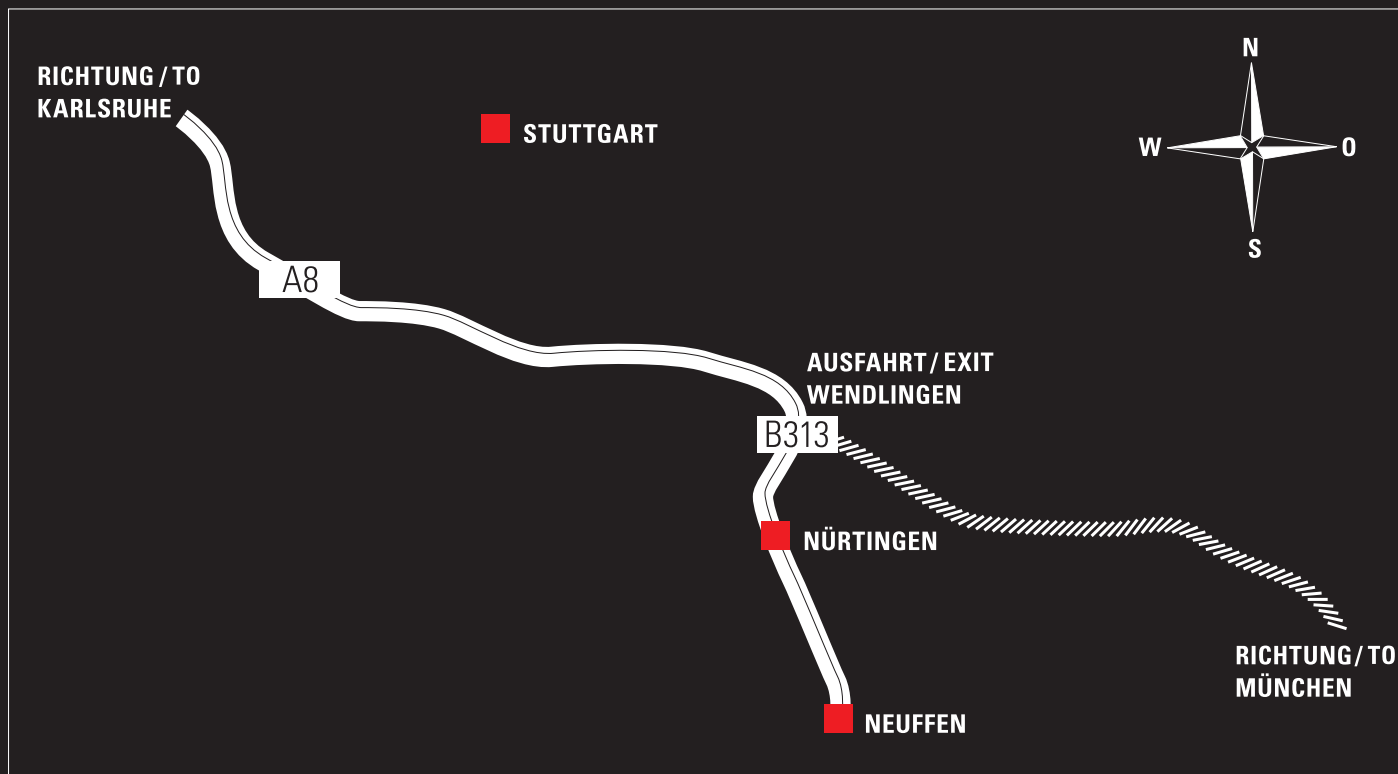

So finden Sie uns....

How to find us!

Von der Autobahn A8

- » Verlassen Sie die A8, Ausfahrt Wendlingen und folgen Sie der B313 nach Nürtingen
- » Folgen Sie den Straßenschildern nach Neuffen
- » Im Ortseingang Neuffen biegen Sie die erste Straße rechts ab. Nach ca. 200 Metern biegen Sie die nächste Möglichkeit links in die Nürtinger Straße. Sie finden uns auf der linken Seite, Nr. 76.

From the A8 motorway

- » Leave the A8, exit Wendlingen and follow B313 to Nürtingen
- » Follow the street signs to Neuffen
- » When arriving in Neuffen, turn the first street right. Drive approx. 200m and turn into the next street left „Nürtinger Strasse“. You will find us on the left side at n° 76.